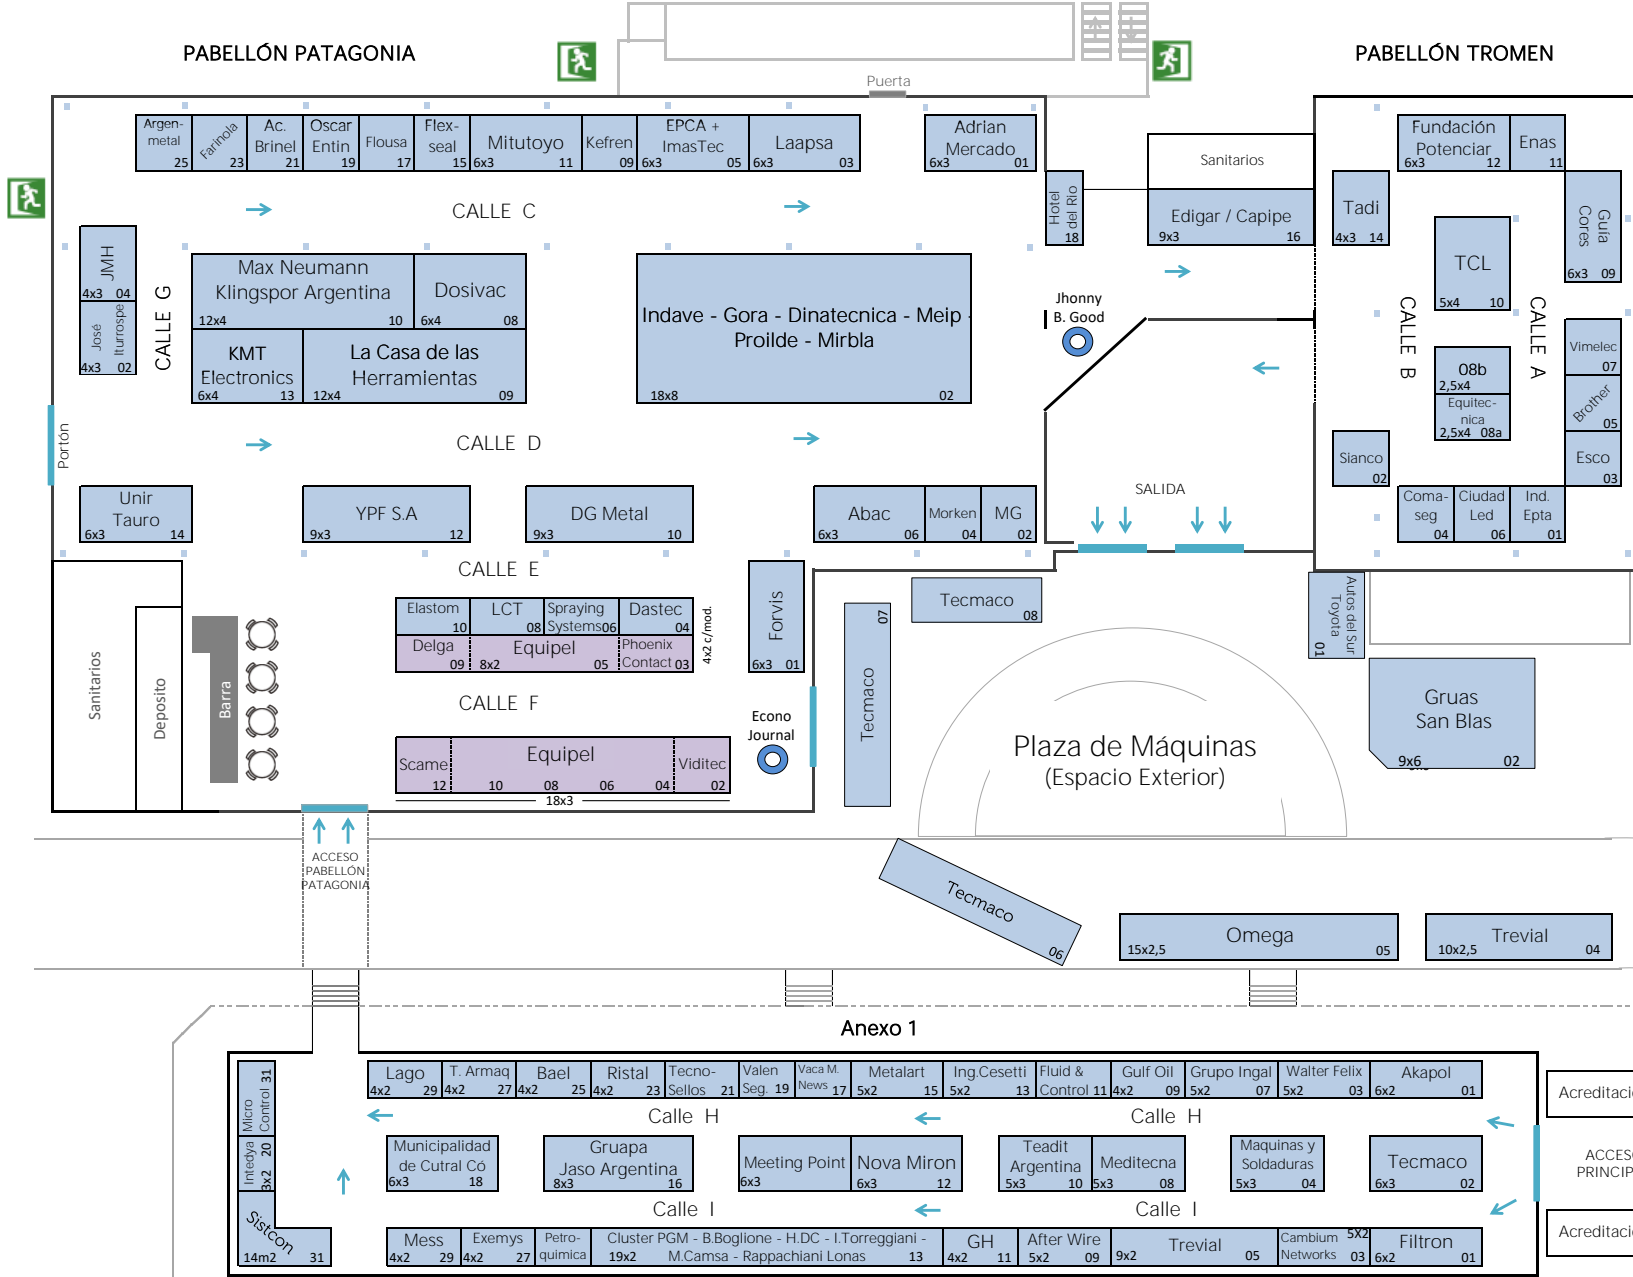

PABELLÓN PATAGONIA

PABELLÓN TROMEN

AUSPICIA

ORGANIZA

EXPOCAPIPE

GAS & PETRÓLEO 2018

EXPOSICIÓN DE EQUIPOS, PRODUCTOS Y SERVICIOS
PARA LA INDUSTRIA DEL GAS Y PETRÓLEO

11 al 13